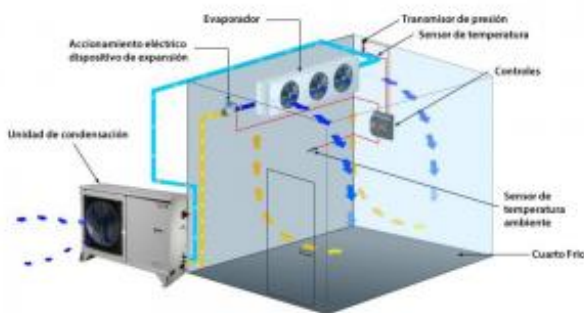

Ficha Instalacion de Camara de frio Congelado 2.0x2.0 Hasta 3.50x3.50

Descripción: Instalación de Cámara de frío Congelado 2.0x2.0 Hasta 3.50x3.50

Descripción:
Armado de Paneles
Instalación de Puerta
Instalación de Unidad de frío (no mas lejano de 4.00 Mt.)
Instalación de tablero de control cámara
Instalación de cortina Lama
Instalación de Iluminación

Valor para Región Metropolitana
Para el resto de las Regiones del País el mismo valor de santiago mas Viáticos y Catering

Valor	Monto
Valor Antes s	$1.309.000
Valor Oferta	$1.190.000
Iva	$226.100
Total	$1.416.100

Formas de pago

Efectivo, Cheques, RedCompra, Tarjetas de Credito, Webpay, Transferencia Chile, Santander, Estado, Bci.

Enviamos a todo Chile:

Turbus Cargo, Memphis, Lit Cargo, Starken, Pullman, Cruz del Sur, etc.

Equipo SuperDescuento

Maquinas para el Comercio
Dirección: Vicuña Mackenna 5893 - San Joaquin
Email: contacto@superdescuento.cl
Web: www.superdescuento.cl