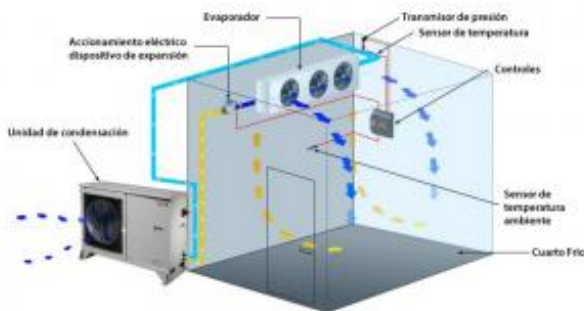

Ficha Instalacion de Camara de frio Mantencion 2.0x2.0 Hasta 3.5x3.5

Descripción: Instalación de Cámara de frío Congelado 2.0x2.0 Hasta 3.50x3.50

Descripción:
Armado de Paneles
Instalación de Puerta
Instalación de Unidad de frío (no mas lejano de 4.0 Mt.)
Instalación de tablero de control cámara
Instalación a panel eléctrico (no mas lejano de 3 Metros)
Instalación de cortina Lama
Instalación de Iluminación

Valor para Región Metropolitana
Para el resto de las Regiones del País el mismo valor de santiago mas Viáticos y Catering

Valor	Monto
Valor Antes s	$1.309.000
Valor Oferta	$1.190.000
Iva	$226.100
Total	$1.416.100

Formas de pago

Efectivo, Cheques, RedCompra, Tarjetas de Credito, Webpay, Transferencia Chile, Santander, Estado, Bci.

Enviamos a todo Chile:

Turbus Cargo, Memphis, Lit Cargo, Starken, Pullman, Cruz del Sur, etc.

Equipo SuperDescuento

Maquinas para el Comercio
Dirección: Vicuña Mackenna 5893 - San Joaquin
Email: contacto@superdescuento.cl
Web: www.superdescuento.cl