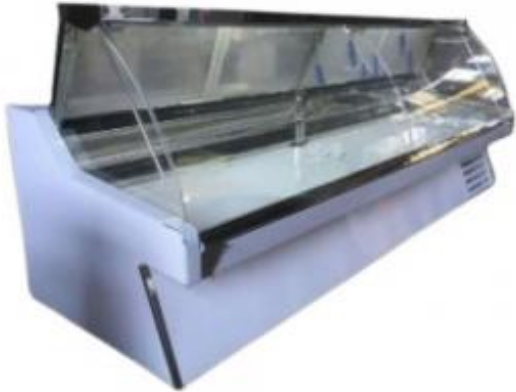

Ficha Vitrina carnicera vidrio curvo alzable 2.50 Mt Modelo Z

Descripción: Cúpula carnicera vidrio curvo alzable

Especial para
Carnes, Cecinas, Lácteos, masas, etc.

Mesón de trabajo de 30 cm en acero
Piso en acero
Levantamiento Hidráulico
Reloj de temperatura
Motor Cubigel
Pintura Electrostática

Dimensiones:
Largo 2.50 Mt
Alto 1.30 Mt
Ancho 1.00 Cm

Fabricación Nacional

Valor	Monto
Valor Antes s	\$2.420.000
Valor Oferta	\$2.200.000
Iva	\$418.000
Total	\$2.618.000

Formas de pago

Efectivo, Cheques, RedCompra, Tarjetas de Credito, Webpay, Transferencia Chile, Santander, Estado, Bci.